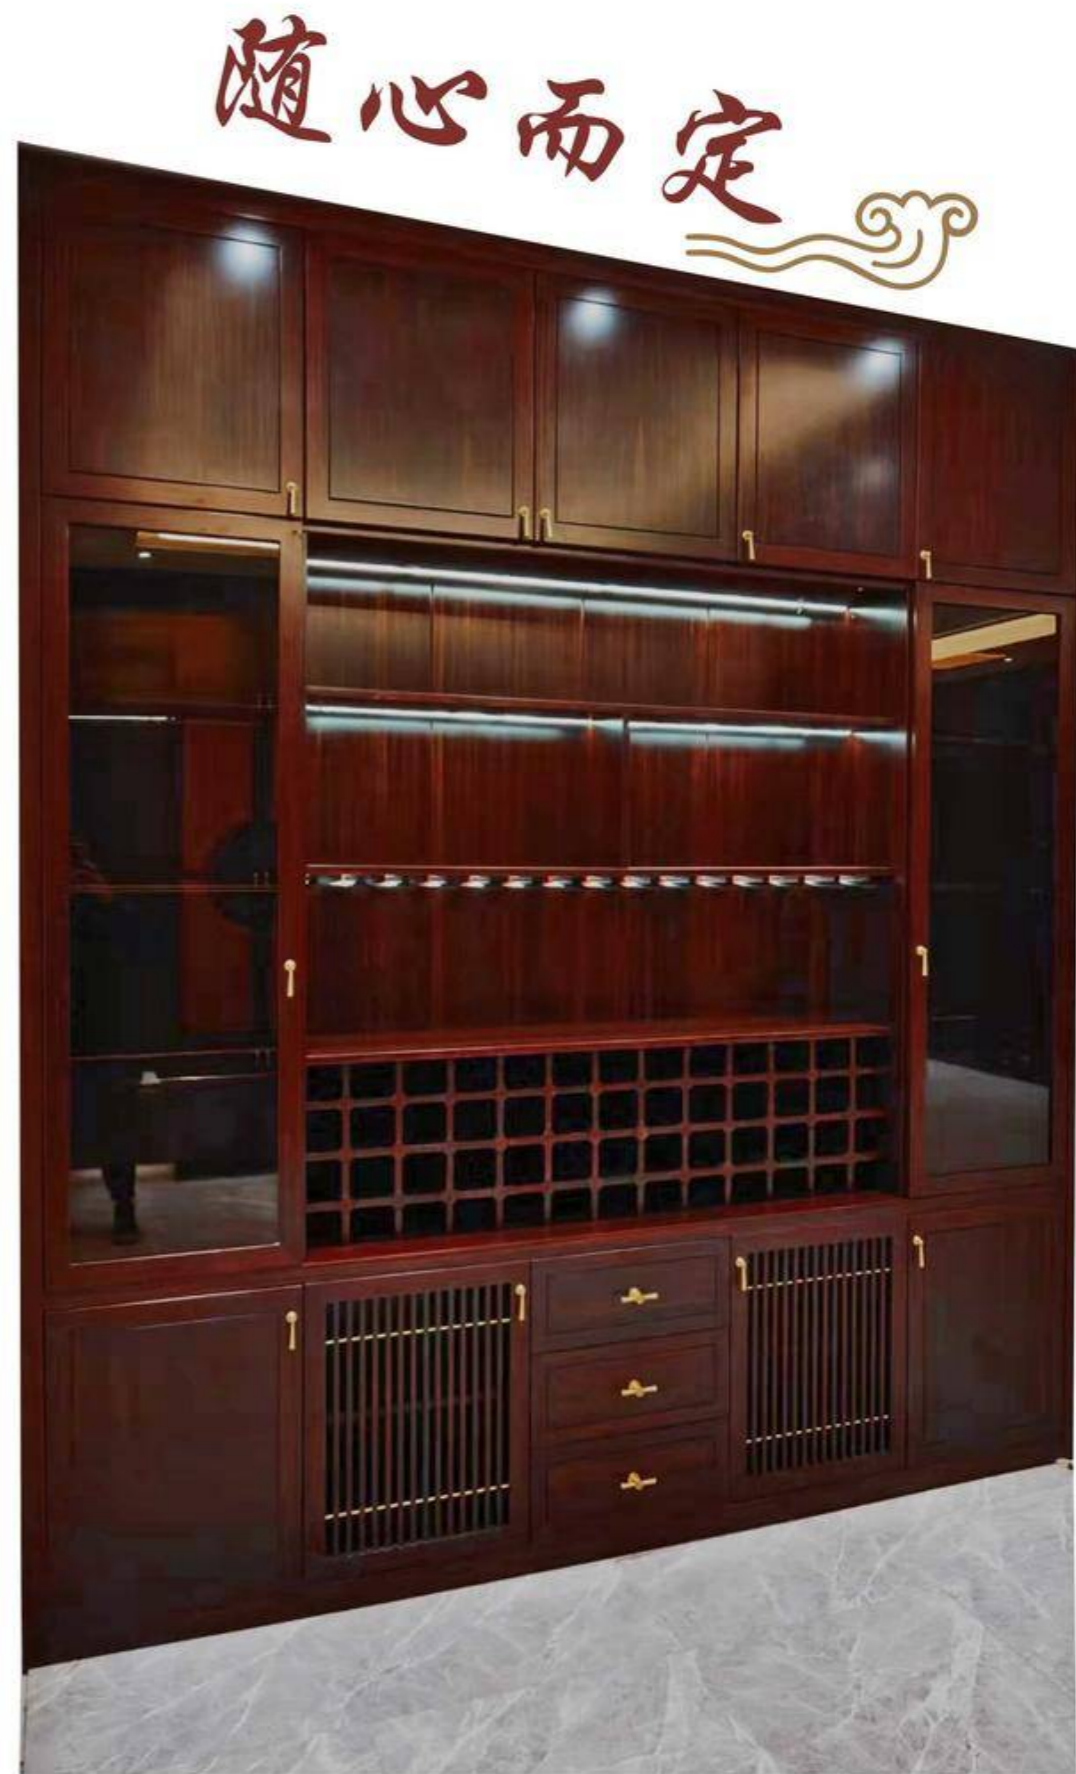

全国免费服务热线：400-0310-111

电话：15131010853

网址：WWW.SHUANGLI.CN

邮箱：JJAJU@SHUANGLI.CN

颜色、尺寸和款式都由您来选择，
不仅满足您的个性化需求，
定制家具的功能更加个性化。

雅致生活
高品质
突出自我 尽显个人魅力

简单四步 打造你的理想家!

01